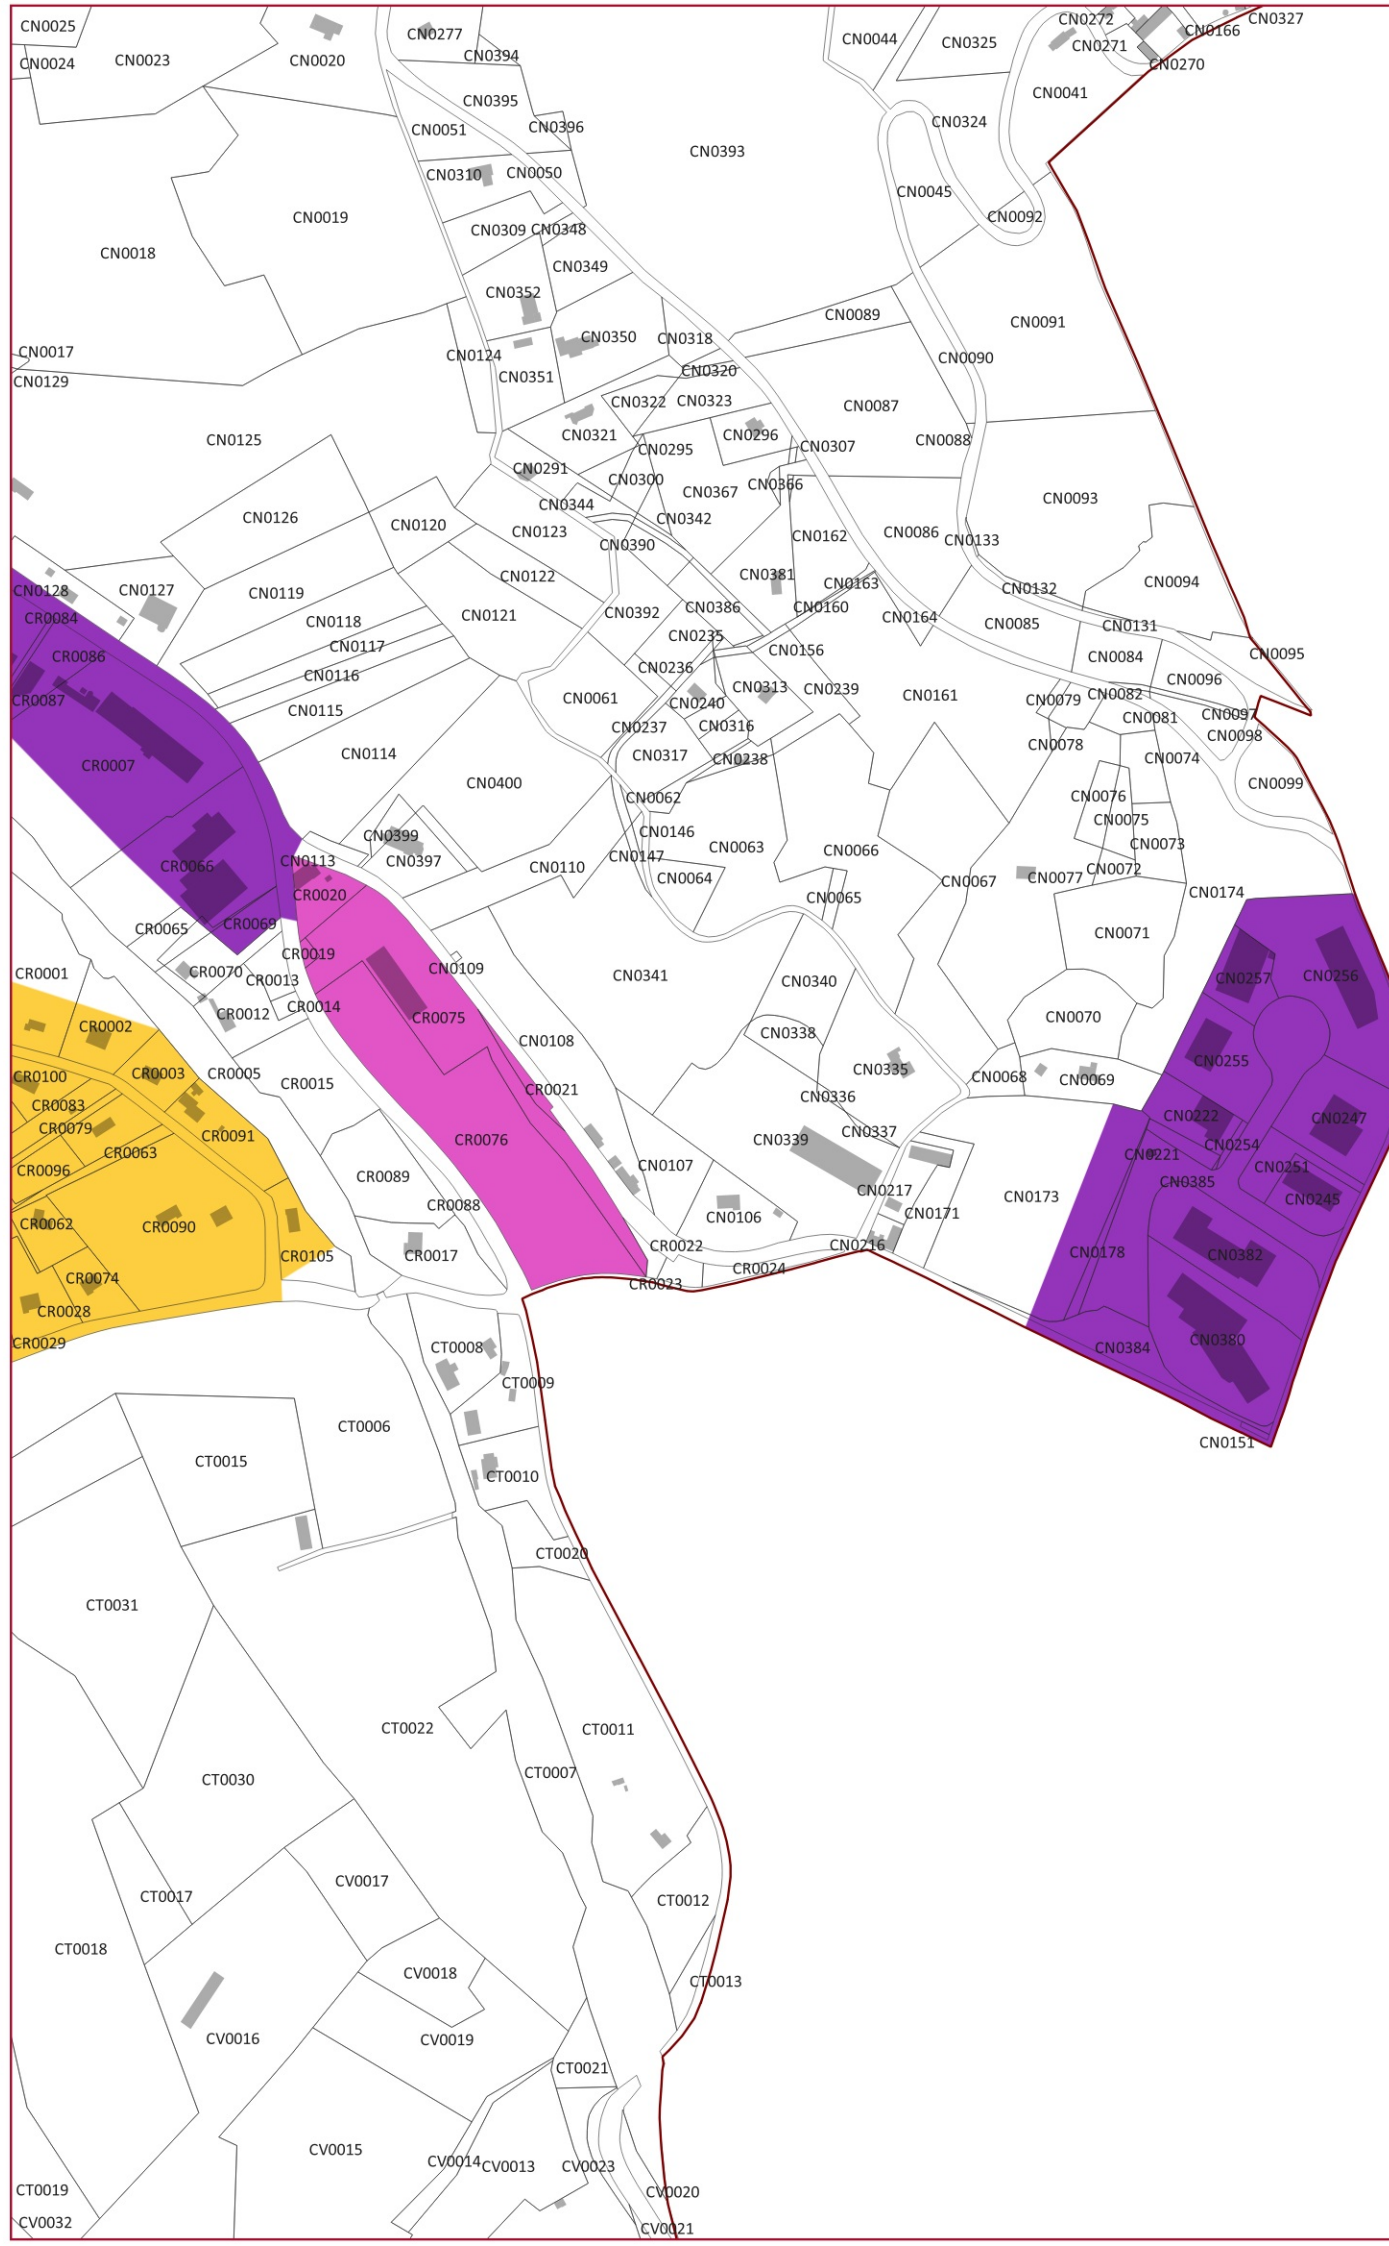

PLUi de Sarlat-Périgord Noir

Typologie d'espace et destination des constructions

Sarlat-la-Canéda

7

### Règle graphique

#### Destination des constructions

- Centre de Sarlat
- Centres-Bourgs
- Zone résidentielle
- Urbanisation diffuse
- Zone commerciale et artisanale
- Zone économique
- Zone économique de projet
- Equipements, services publics et CINASPIC
- Hebergements et équipements touristiques
- Golf de Vitrac

#### Fond de carte

- Bâtiment
- Parcelle
- Commune